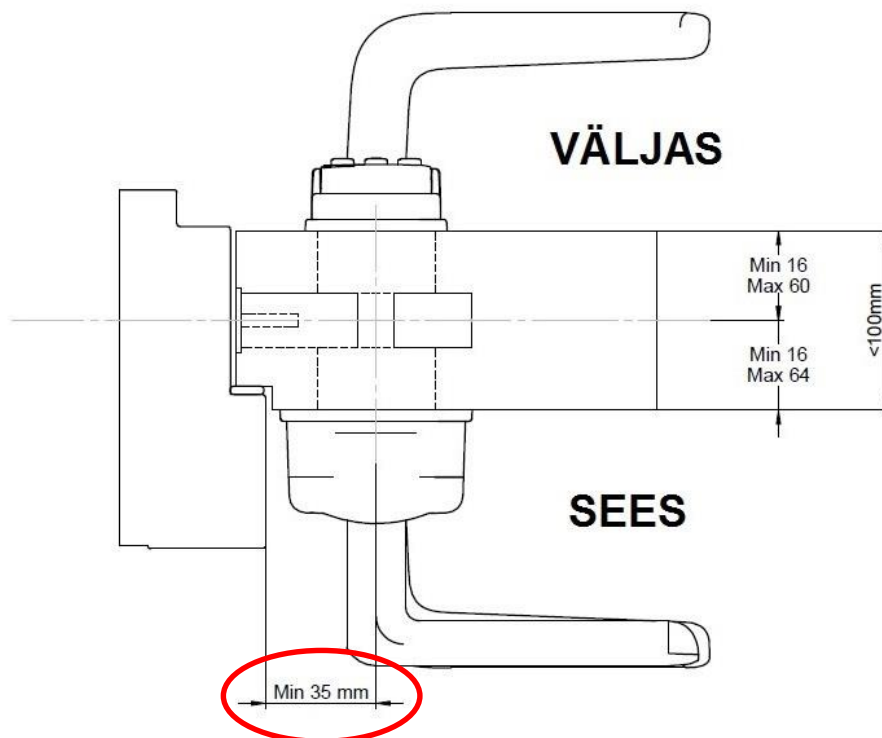

## ASSA ABLOY

An ASSA ABLOY Group brand

**Yale Doorman** sobib Skandinaavia (ASSA ABLOY) tüüpi süvistusega uksele, mille lingi/südamiku tsentriava kaugus esiplaadist on 50mm.

Enne paigaldust veenduda ukse sobivuses vastavalt joonisele!