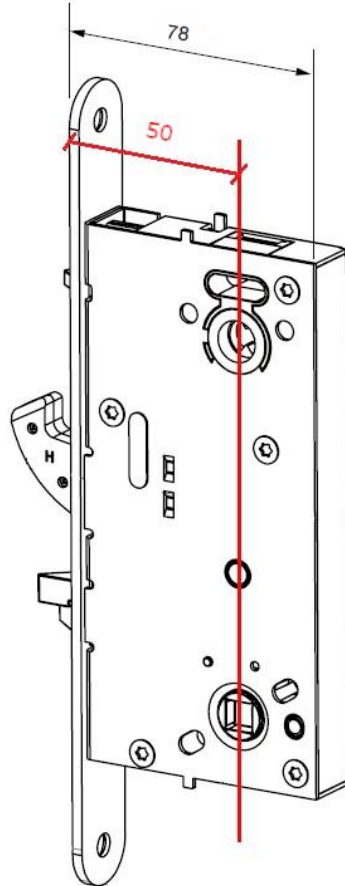

## ASSA ABLOY

An ASSA ABLOY Group brand

**Yale Doorman** sobib Skandinaavia (ASSA ABLOY) tüüpi süvistusega uksele, mille lingi/südamiku tsentriava kaugus esiplaadist on 50mm.

Enne paigaldust veenduda ukse sobivuses vastavalt joonisele!