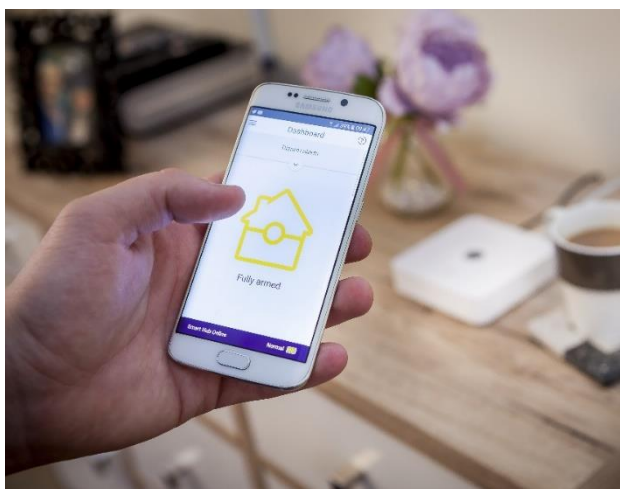

# Digitaalne võtmevaba turvalukk YALE Doorman

- Kiipkaardiga ja/või koodiga avamine
- Lihtne paigaldada ja programmeerida
- Automaatse lukustumise võimalus
- Saab kasutada ühe päeva koodi (kehtib 24h)
- Uute kiipkaartide lisamine lihtne ja mugav
- Kadunud kiipkaarti saab lihtsalt ise kustutada
- Häiresignalisatsioon
- Sobib tuletõkkeustele
- Ilmastikukindel (IP55)
- Saadaval värvid: hall, must, valge

## Mobiiliga avamine

- Mobiilirakendus Yale Smart Living Home
- Lukule lisada moodul ja paigaldada keskus (HUB - vajalik internet, võrgukaabel ja toide)
- Avamine ja lukustamine ning sissepääsu õiguste andmine ja kustutamine mobiilirakendusega
- Võimaldab anda ka ajalisi sissepääsu õigusi ning jälgida kasutamist